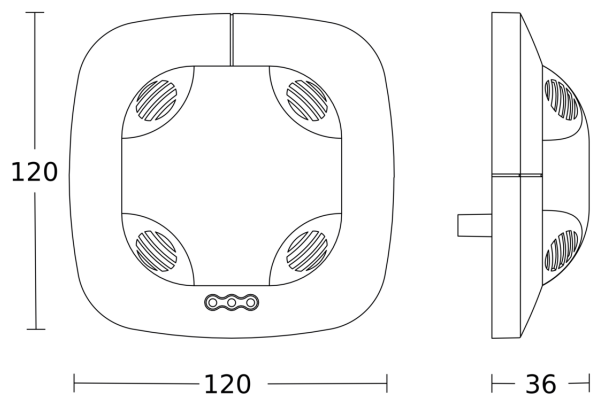

Détecteur de présence - Professional Line

DualTech

V3 KNX - faux-plafonds
EAN 4007841 079581
Réf. 079581

Dessin dimensionnel 1

Dessin dimensionnel 2